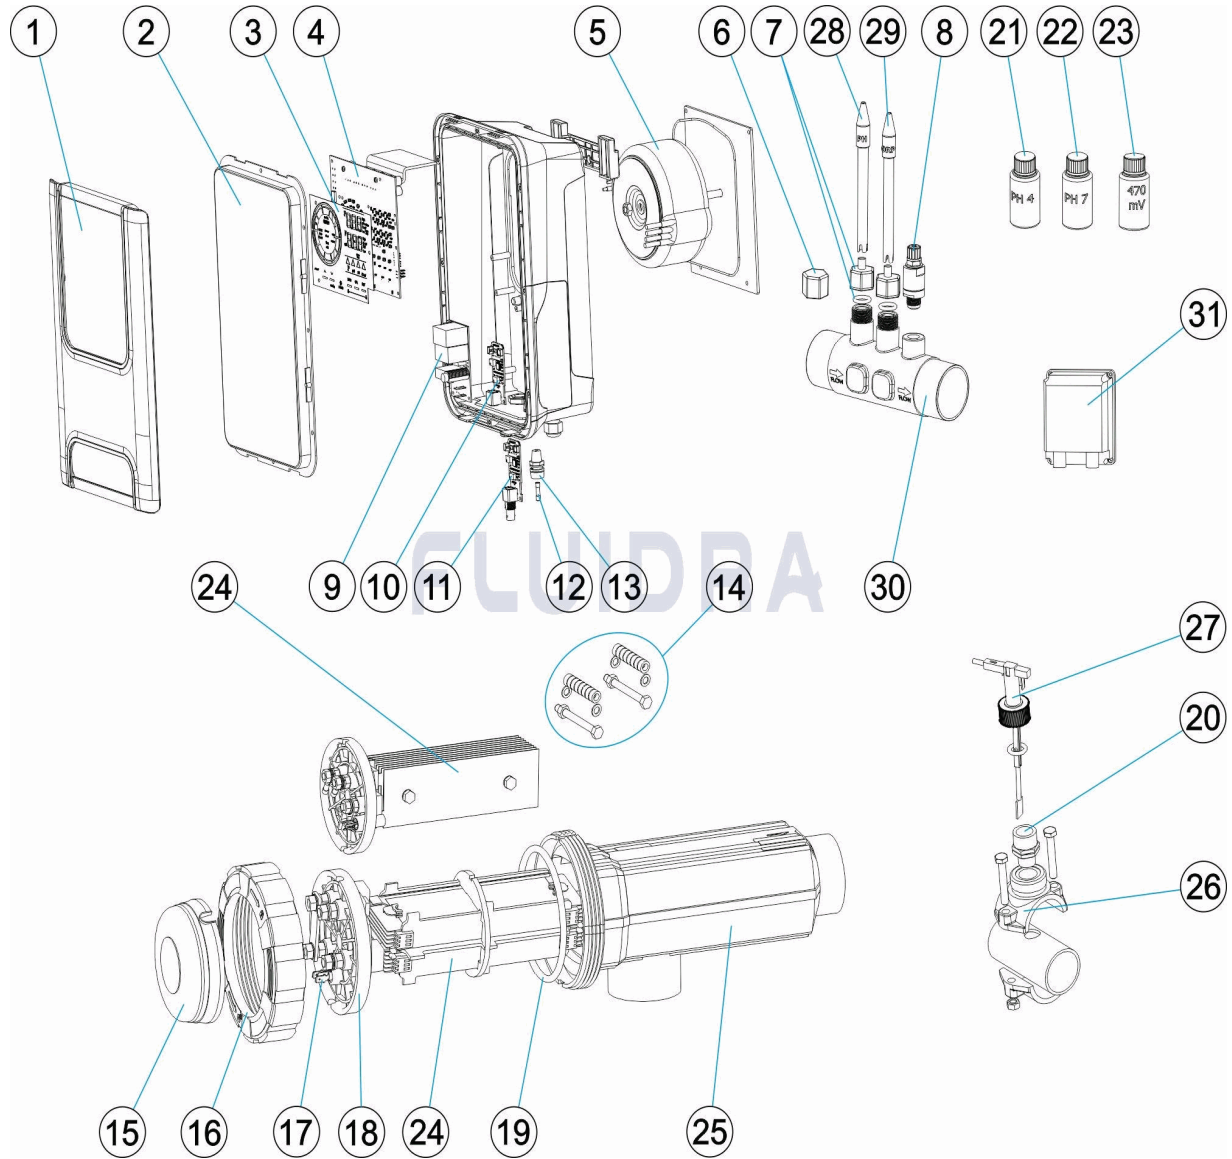

CODIGO 74183, 74184, 74185, 74186, 74187, 74188, 74189, 74190, 74191, 74192, 74193, 74194, 74195, 74196, 74197

DESCRIPCION: SISTEMA ELECTROLISIS EXPERT

ESPAÑOL

POS	CODIGO	DESCRIPCION	CANTIDAD	POS	CODIGO	DESCRIPCION	CANTIDAD
1	4408040526	MARCO FRONTAL		8	* 4408040068	VALVULA INYECCION PH-MINUS 3/8"	
2	4408060156	CARATULA FRONTAL NEGRA		9	4408040292	PBA FILTRO CONTROL	
3	4408040525	TECLADO EXPERT		10	* 4408040365	PBA CONTROL ORP	
4	* 4408040287	TARJETA POTENCIA SMN-7		11	* 4408040293	PBA CONTROL PH	
4	* 4408040288	TARJETA POTENCIA SMN-12		12	* 4408041112	FUSIBLE 1A	
4	* 4408040289	TARJETA POTENCIA SMN-21		12	* 4408041113	FUSIBLE 2A	
4	* 4408040290	TARJETA POTENCIA SMN-30		12	* 4408041114	FUSIBLE 3A	
4	* 4408040291	TARJETA POTENCIA SMN-40		12	* 4408041204	FUSIBLE 4A	
5	* 4408040265	TRANSFORMADOR 110VA		13	4408040523	PORTAFUSIBLE 5X20 CHASIS	
5	* 4408040266	TRANSFORMADOR 190VA		14	* 4408040073	KIT ANCLAJE ELECTRODOS DOMESTICO	
5	* 4408040267	TRANSFORMADOR 230VA		15	4408040527	PROTECTOR CONTACTOS	
5	* 4408040268	TRANSFORMADOR 340VA		16	4408040271	ANILLO ROSCADO CELULA	