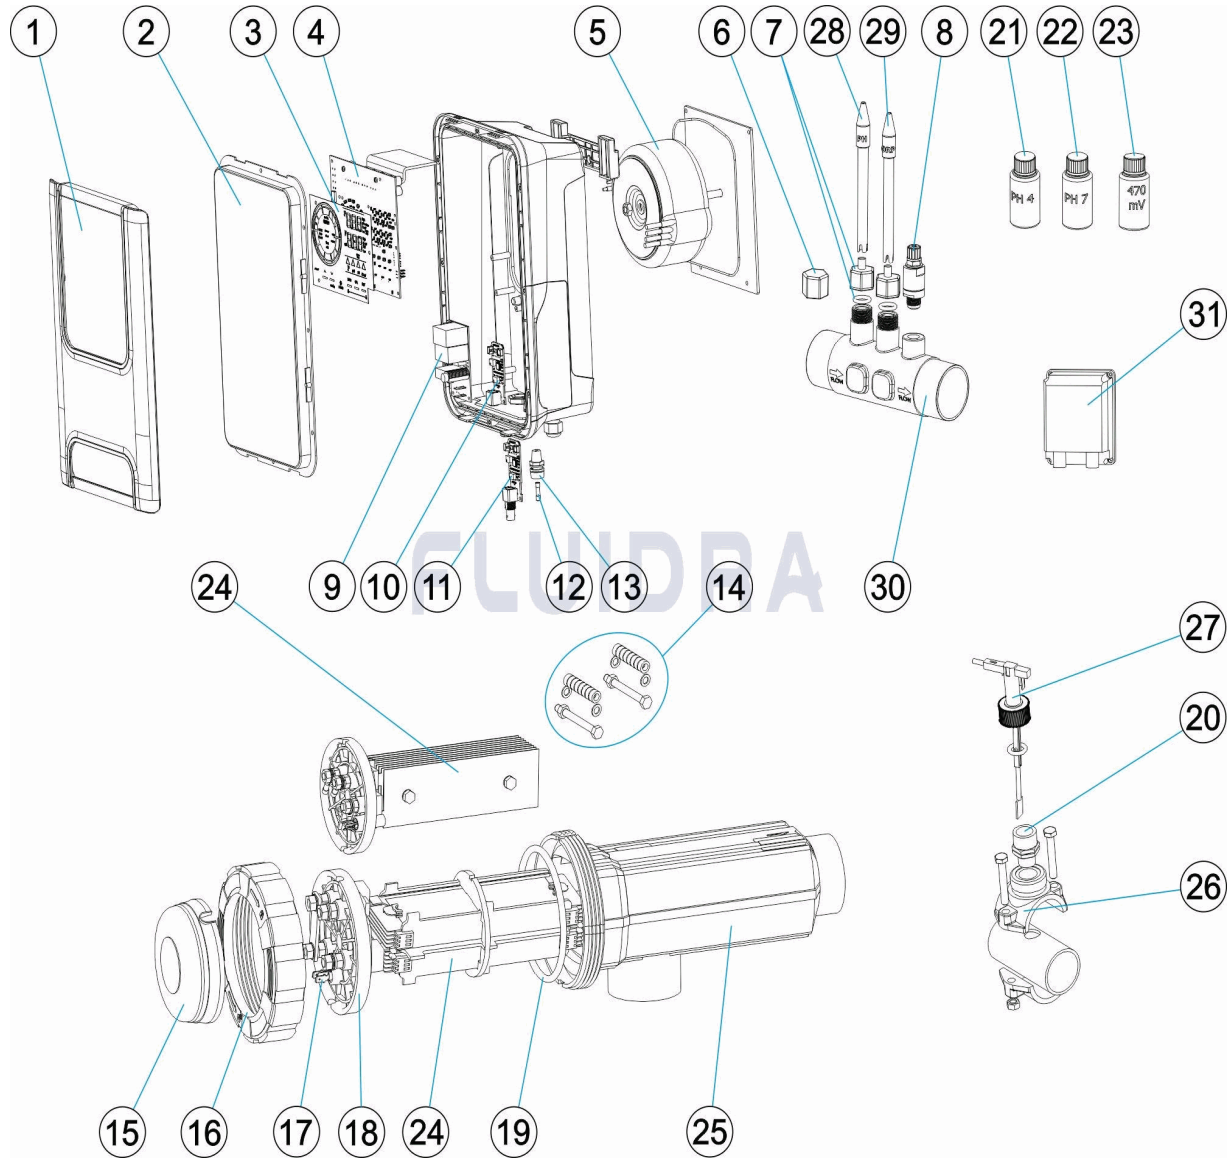

CODE **74183, 74184, 74185, 74186, 74187, 74188, 74189, 74190, 74191, 74192, 74193, 74194, 74195, 74196, 74197**

DESCRIPTION: **SYSTÈME ÉLECTROLYSE EXPERT**

FRANCAIS

POS	CODE	DESCRIPTION	QUANTITE	POS	CODE	DESCRIPTION	QUANTITE
1	4408040526	CADRE FRONTAL		8	* 4408040068	VANNE INJECTION PH-MINUS 3/8"	
2	4408060156	COUVERCLE AVANT NOIR		9	4408040292	PBA FILTRE CONTRÔLE	
3	4408040525	CLAVIER EXPERT		10	* 4408040365	PBA CONTRÔLE ORP	
4	* 4408040287	CARTE PUISSANCE SMN-7		11	* 4408040293	PBA CONTRÔLE PH	
4	* 4408040288	CARTE PUISSANCE SMN-12		12	* 4408041112	FUSIBLE 1A	
4	* 4408040289	CARTE PUISSANCE SMN-21		12	* 4408041113	FUSIBLE 2A	
4	* 4408040290	CARTE PUISSANCE SMN-30		12	* 4408041114	FUSIBLE 3A	
4	* 4408040291	CARTE PUISSANCE SMN-40		12	* 4408041204	FUSIBLE 4A	
5	* 4408040265	TRANSFORMATEUR PUISSANCE 110VA		13	4408040523	PORTE-FUSIBLES 5X20 CHASSIS	
5	* 4408040266	TRANSFORMATEUR PUISSANCE 190VA		14	* 4408040073	KIT ANCRAGE ÉLECTRODES KIT	
5	* 4408040267	TRANSFORMATEUR PUISSANCE 230VA		15	4408040527	PROTECTEUR CONTACTS	
5	* 4408040268	TRANSFORMATEUR PUISSANCE 340VA		16	4408040271	ANNEAU FILETÉ CELLULE	